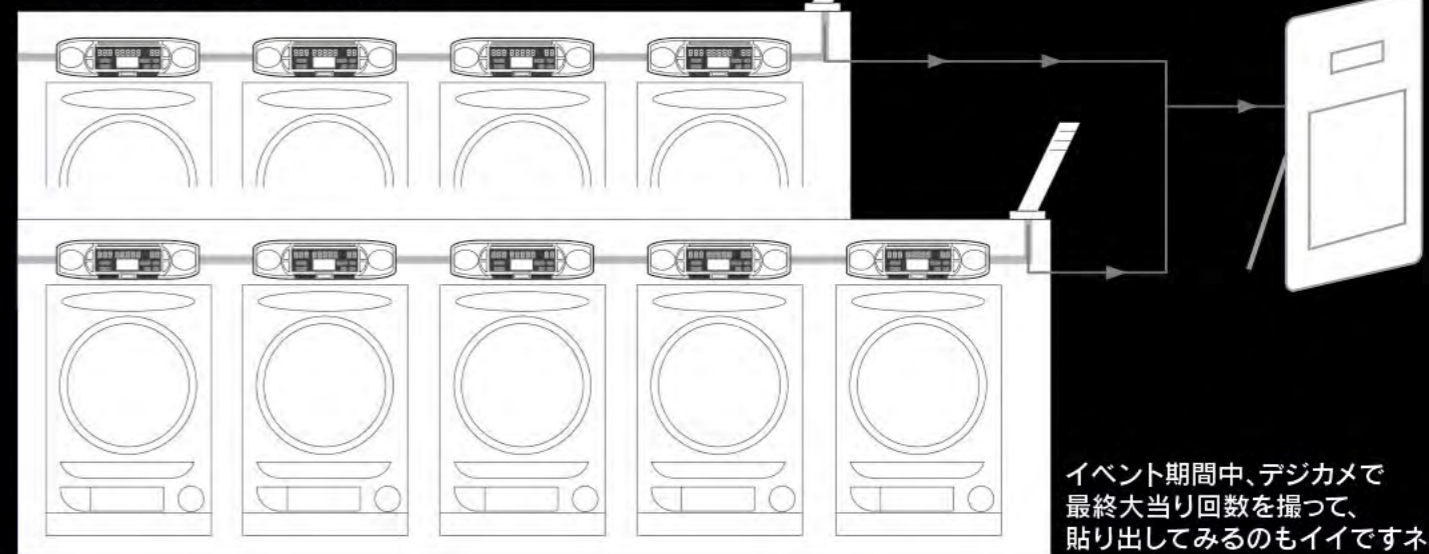

## 高さ規制に関係しない オリジナルアピカも効果的!!

島上や壁掛けに設置できます。(別注品)  
サイズも様々!!

※デザインはB店実施例です。

デザイン  
自由!!

### <アピカシステム図>

① 代表ランプからの信号入力  
(信号分配器を使用します)

② 呼出しランプ(各台)からの信号入力  
(ワンショットケーブルを使用します)

スタンドタイプならLEDボックスパネル・  
フレームパネルの変更が簡単にできます。